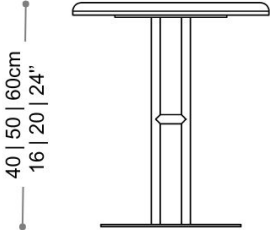

Mesa Lateral

MESA
LATERAL
YELLE
N

BRETON